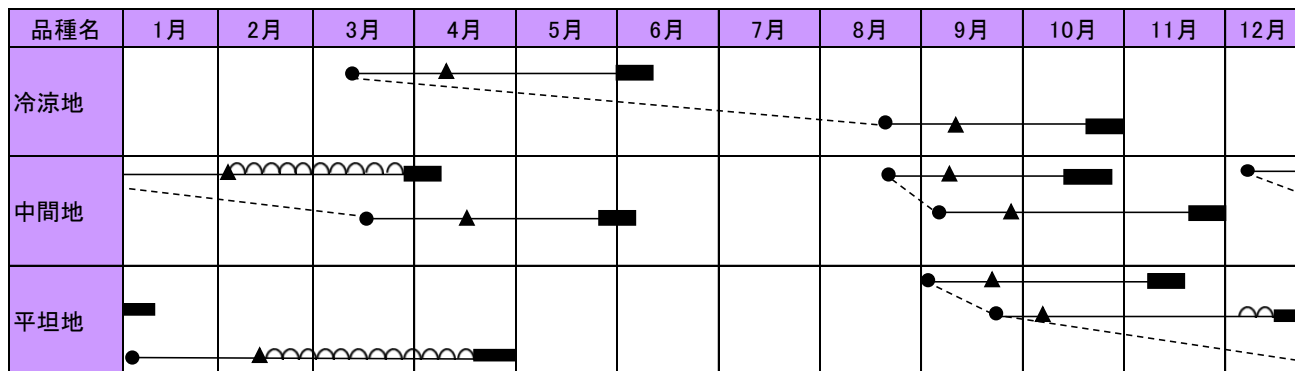

【栽培時期】

注) 作型は地域や栽培方法によって若干異なる場合があります。 ● 播種 ▲ 定植 ■ 収穫 ◡◡◡◡ トンネル

住化農業資材株式会社 <http://www.sumika-agrotech.com/>

〒541-0043

大阪市中央区高麗橋4-6-17

Tel 06-6204-1877 Fax 06-6204-0166