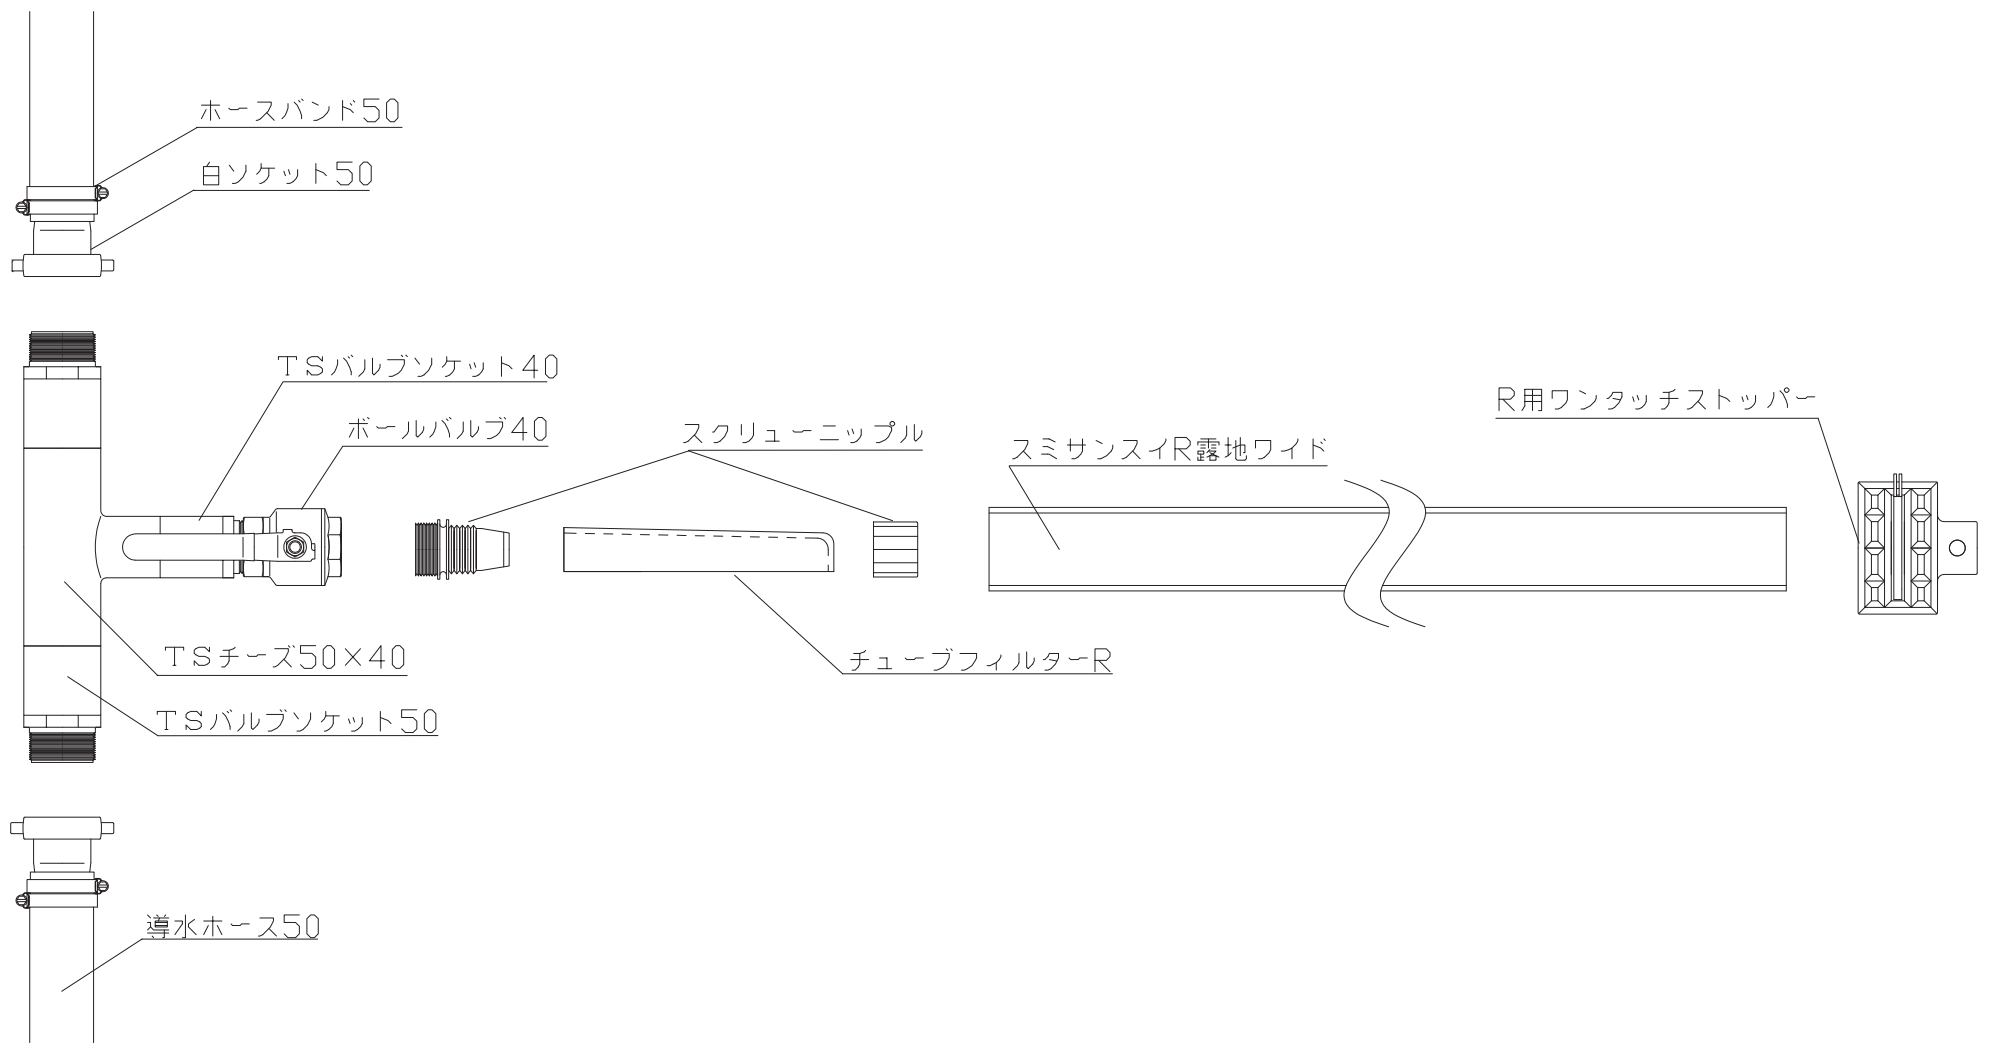

スミサンスイR露地ワイド 配管例 (30a)

住化農業資材株式会社

スミスンスイR露地ワイド 配管例

住化農業資材株式会社