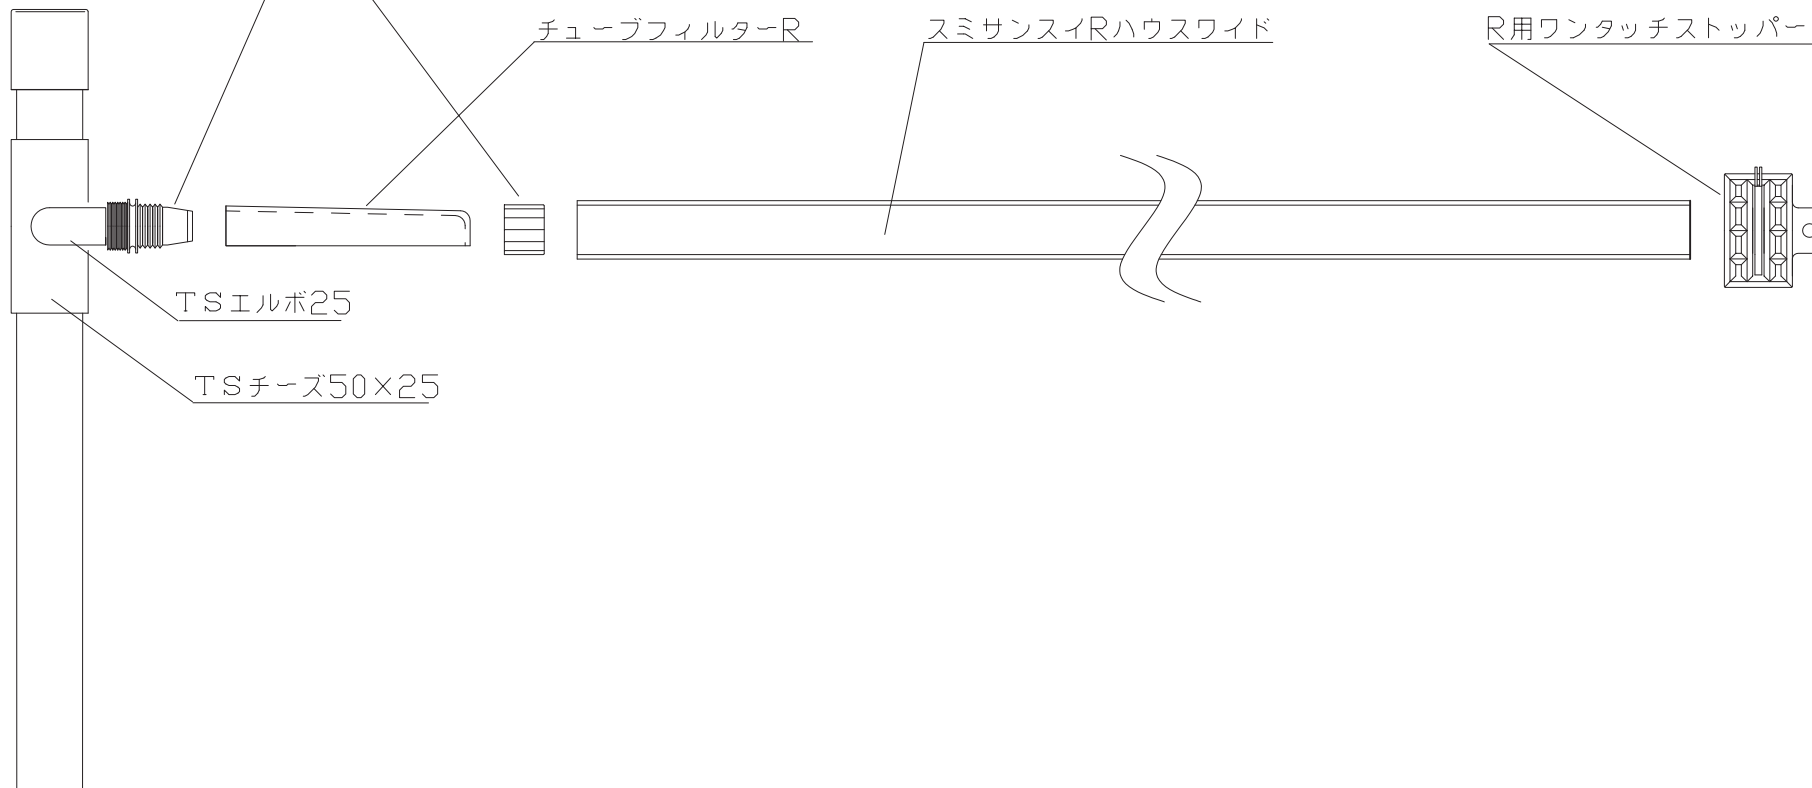

スミスンスイRハウスイド 配管例(10a)

住化農業資材株式会社

スクリーニップル(短管付き)

チューブフィルターR

スミサンスイRハウスワイド

R用ワンタッチストッパー

TSエルボ25

TSチーズ50×25