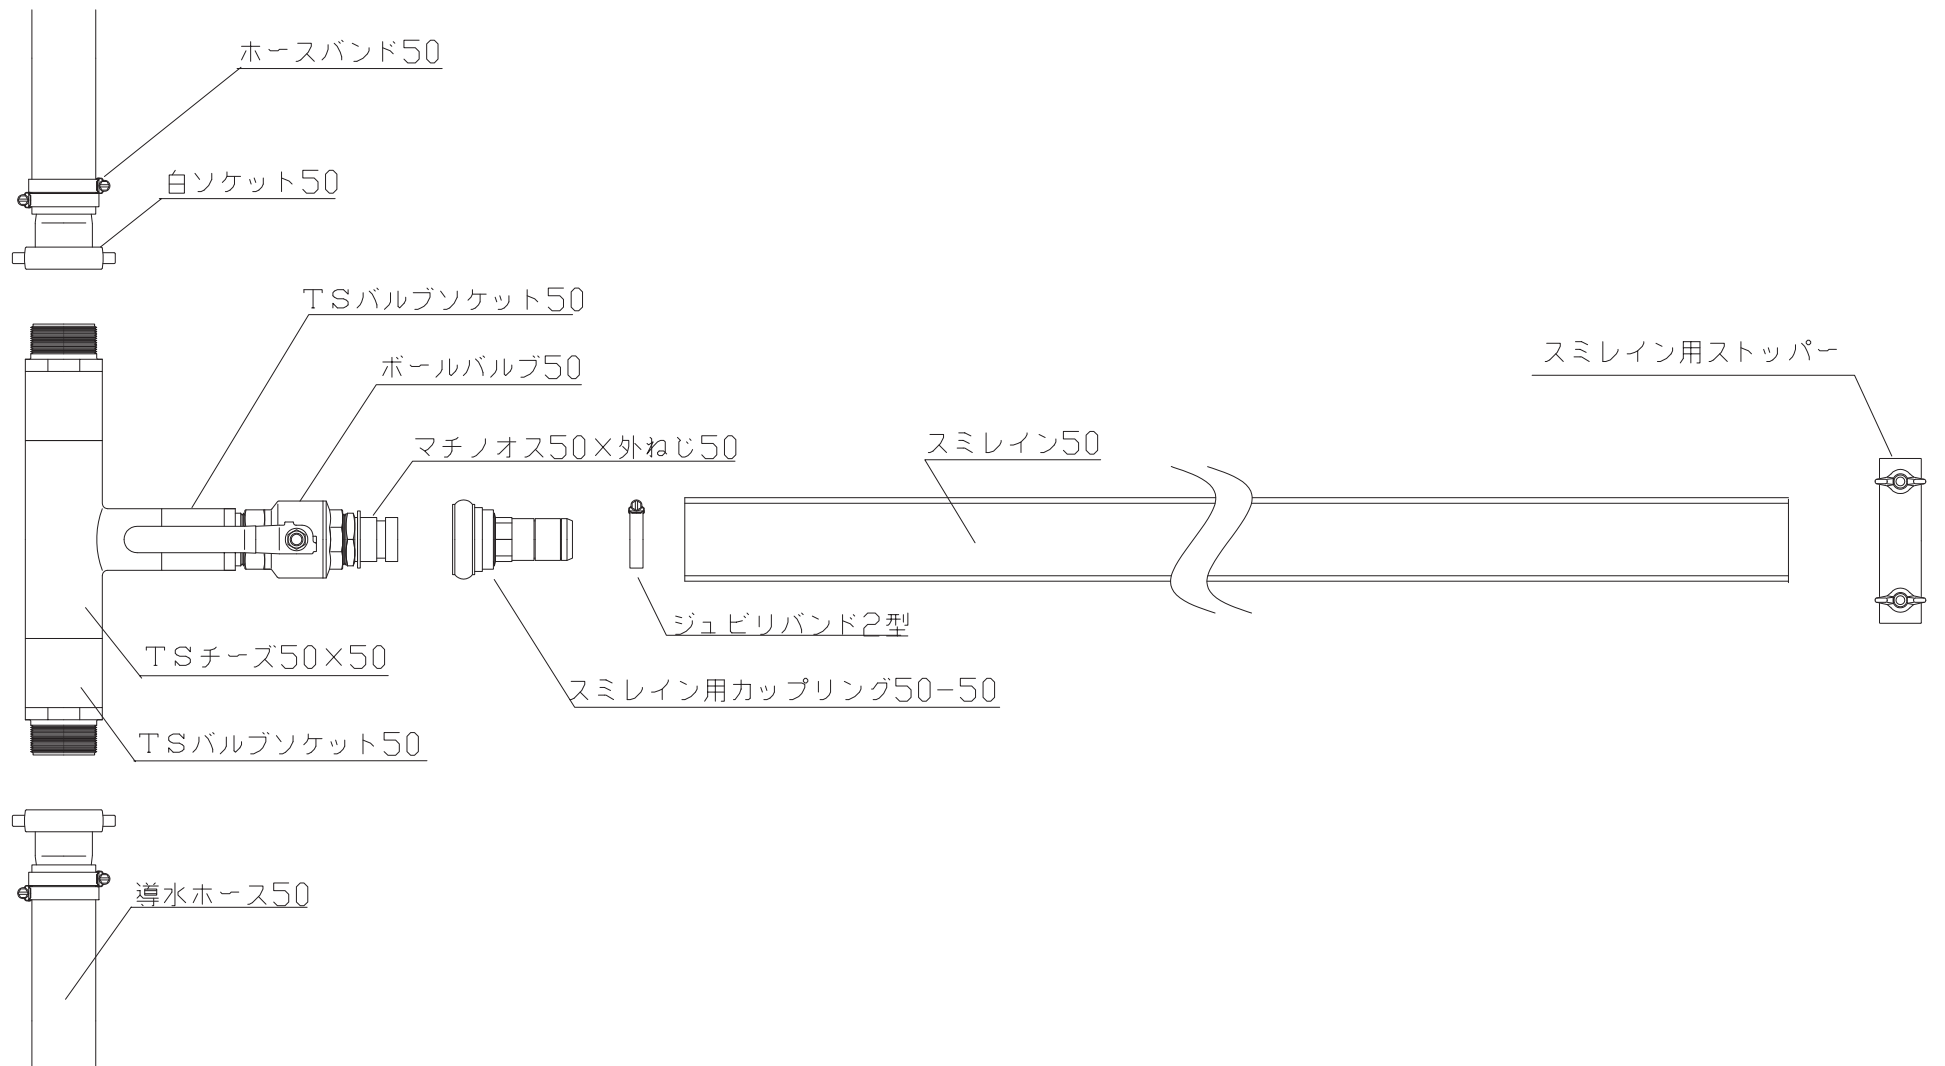

スミレイン50 配管例 (30a)

住化農業資材株式会社

スマイレイン50 配管例