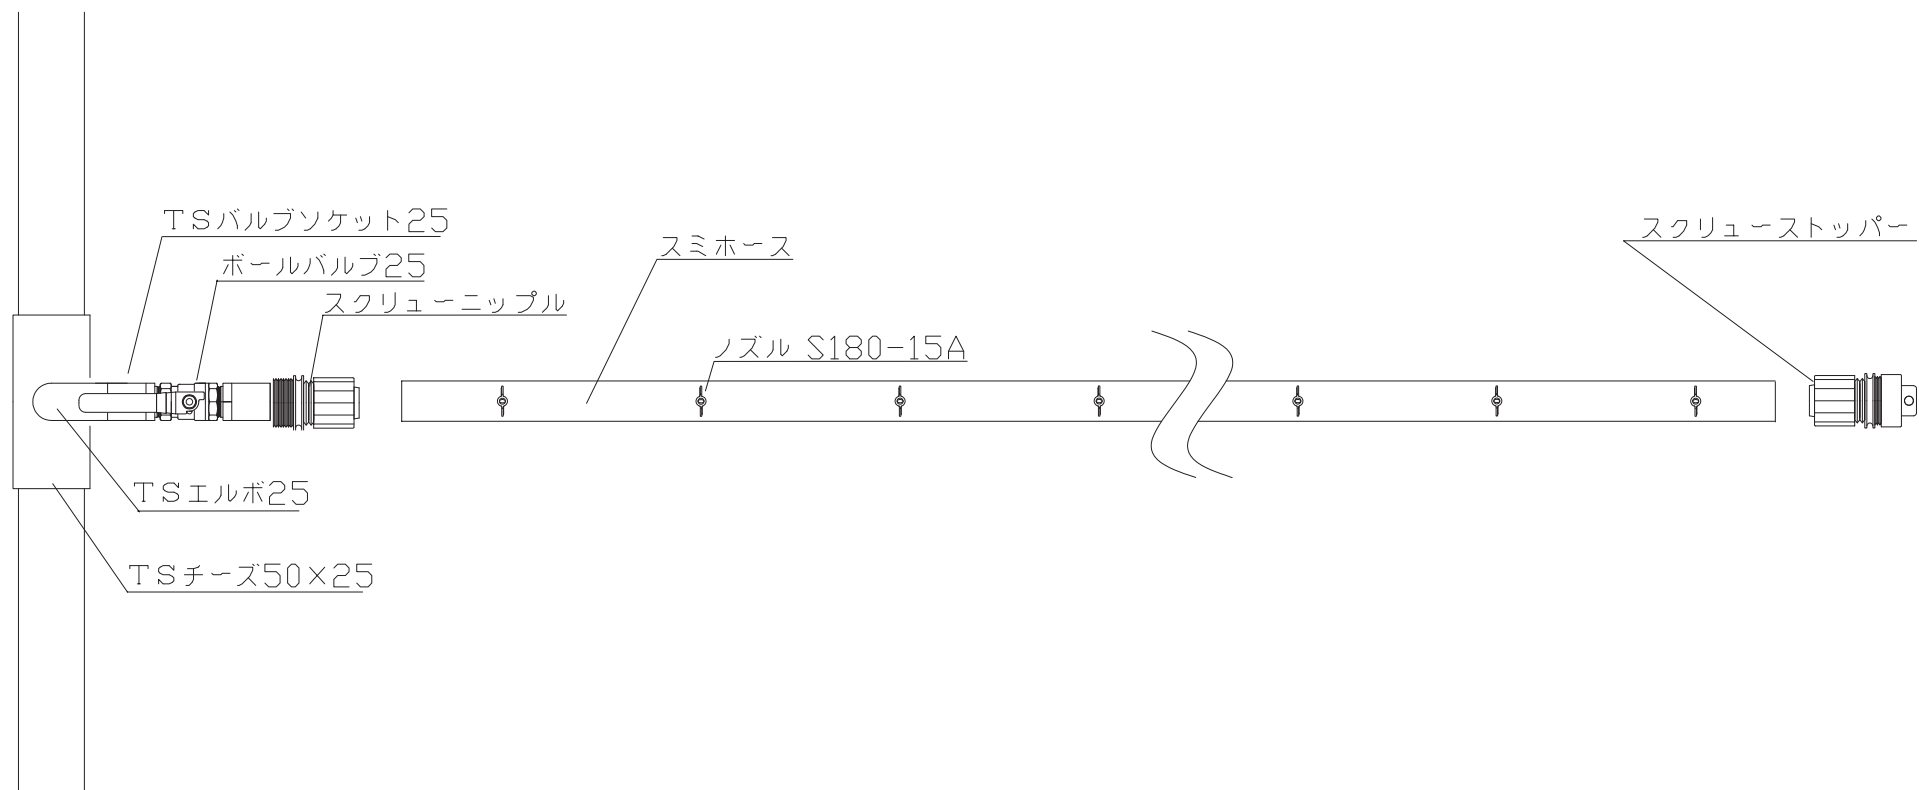

スミホース ノズル：S180-15A 配管例（10a）

住化農業資材株式会社

スミホース ノズル：S180-15A 配管例

住化農業資材株式会社