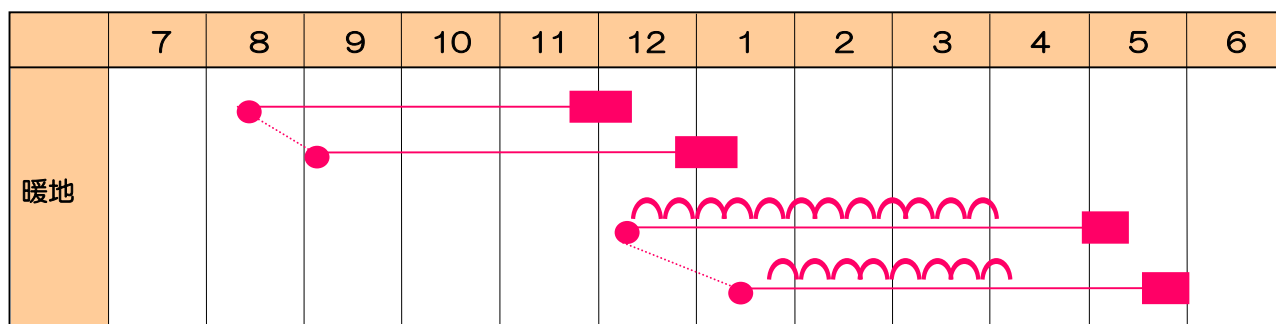

SUMIKAのやさい

早生

多収

抽苔が遅く尻詰まりの良い多収ニンジン

紅うらら

(旧名：YCC431)

取扱い規格
コートL 10,000粒

品種特性

1. 低温肥大性に優れ尻詰まり良好な早生品種です。
2. 愛紅より晩抽性があり、冬播きトンネル栽培でも抽苔が発生し難いです。
3. シミ症に比較的強く、肌ツヤの良い鮮紅色のニンジンです。
4. 地上部は立性に優れ強健なため、機械収穫に最適な品種です。

作型

● 播種期

■ 収穫期

〰 トンネル

※作型表は栽培方法、地域で若干異なることがあります。

住化農業資材株式会社

<http://www.sumika-agrotech.com/>