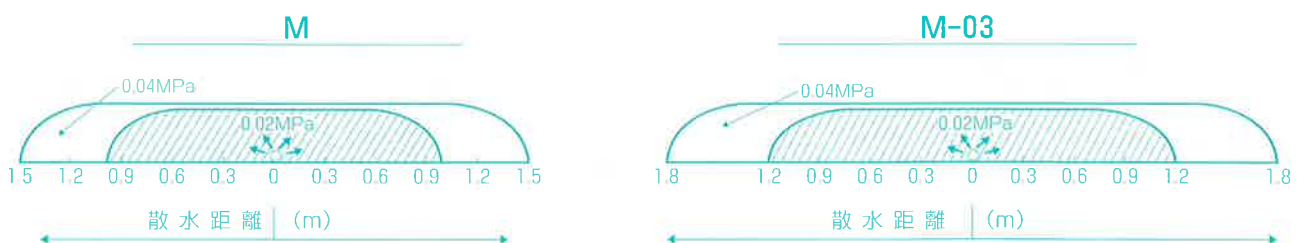

構造と仕様

項目	型式	スミスンスイ-M	スミスンスイ-M-03
構造			
チューブ折径		52mm (相当径：28mmφ)	52mm (相当径：28mmφ)
散水孔径		0.2mmφ	0.3mmφ
適正使用圧力		0.01~0.04MPa	0.01~0.04MPa
材質		黒色特殊ポリエチレン	黒色特殊ポリエチレン
梱包形態		100m×5巻/箱 200m×5巻/箱	100m×5巻/箱 200m×5巻/箱

※表中の使用圧力はMPa表示 (0.01MPaは約0.1kg/cm²に相当)

圧力と灌水量

(単位: 0分・m)

型式 使用圧力 チューブ長さ	スミスンスイ-M				スミスンスイ-M-03			
	0.005MPa	0.01MPa	0.02MPa	0.04MPa	0.005MPa	0.01MPa	0.02MPa	0.04MPa
40m	0.14	0.22	0.31	0.43	0.31	0.44	0.63	0.89
60m	0.12	0.19	0.27	0.38	0.29	0.42	0.60	0.85
80m	0.11	0.18	0.25	0.35				
100m	0.085	0.14	0.20	0.28				

圧力と灌水幅 (灌水幅は屋内無風条件下)

適用作物

- ■果 菜 類……………イチゴ、ピーマン、キュウリ、ナス、トマト、スイカ他
- ■葉 菜 類……………ホーレン草、春菊、ニラ、ミツバ、サラダ菜、コマツナ他
- ■花 き 類……………トルコ桔梗、カスミ草、カーネーション、スターチス、菊、食用菊、ガーベラ、エンゼル他
- ■育 苗……………水稻、イチゴ(ランナー取り、定植)、メロン、その他の育苗
- ■根 菜 類……………ニンジン、ダイコン、アスパラガス、ゴボウ他

住化農業資材株式会社
<http://www.sumika-agrotech.com>

■営業本部 灌水資材部

本 社 / 〒541-0043 大阪市中央区高麗橋4-6-17 住化不動産横堀ビル TEL.06-6204-1241
北海道営業所 / 〒067-0022 北海道江別市江別太698 TEL.011-382-2541
東日本営業所 / 〒323-0022 栃木県小山市駅東通り2-37-3 住友生命小山ビル TEL.0285-23-1935
四国営業所 / 〒792-0001 愛媛県新居浜市惣開町5-1 住友化学愛媛工場内 TEL.0897-32-3648
九州営業所 / 〒869-1202 熊本県菊池市旭志麓612 TEL.0968-37-4450

特約店