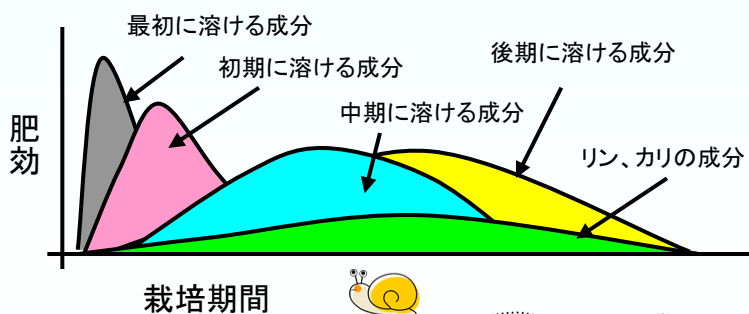

* 慣行施肥とは化成肥料を施肥した場合です。

②ゆるやかな肥効が**収量の増加**をもたらします。

③面倒な**追肥作業**を軽減します。タイミングも逃しません！

④リン、カリの持続的な肥効により、レンコンの品質が向上します。**肌品質に向上**がみられます。

⑤年明け収穫でも**アシの上がり**も少なく好評です(農家の感想)。

被覆肥料とは肥料成分を樹脂でコートしたもので、作物の生長に合わせて肥料成分が溶け出します。

コーティング肥料がプログラムに従って次々とバトンタッチされ作物にあった肥効を実現します。